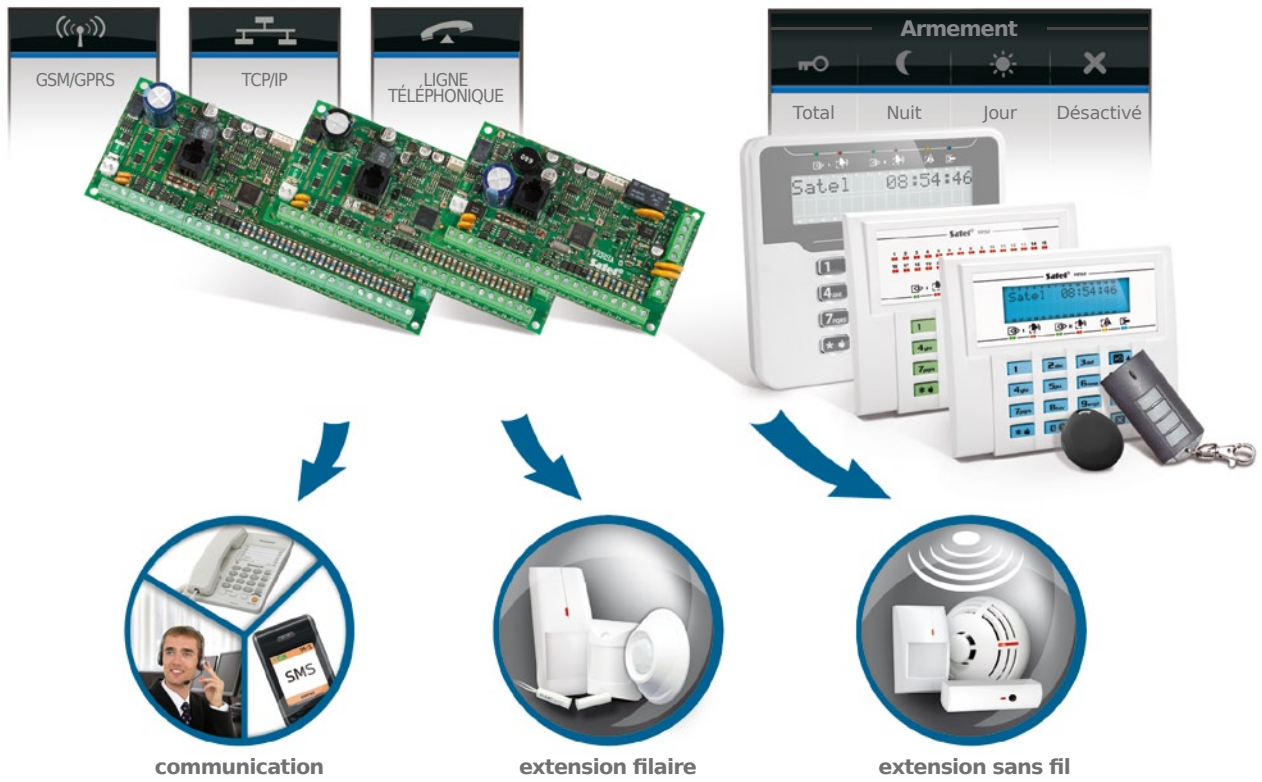

Satel®

Versa

Centrales d'alarme
universelles

Centrales d'alarme universelles – Les centrales VERSA ont été particulièrement étudiées pour la protection d'appartements, de maisons ou encore de bâtiments tertiaires et commerciaux de petites et moyennes surfaces. La centrale Versa se distingue des autres appareils de même catégorie par sa simplicité d'utilisation et de programmation, par sa commande intuitive mais aussi par sa large gamme de modules et d'accessoires.

Le système VERSA est extensible. Son évolution peut se faire à l'aide des modules compatibles: extensions filaires ou sans fil, claviers et lecteurs. VERSA est la solution idéale pour aujourd'hui comme pour l'avenir.

Mise en service et programmation simplifiées

Toutes les centrales de la gamme VERSA assurent une flexibilité d'utilisation et une simplicité de programmation. Au niveau programmation, cette simplicité se traduit par des réglages par défaut mais aussi par des menus de programmation clairs affichés sur écran LCD. De plus, il est possible de programmer encore plus facilement les centrales VERSA depuis l'ordinateur à l'aide du logiciel DLOADX compatible Windows.

Universalité des matériels et du logiciel

Les centrales VERSA fonctionnent sur une base commune et utilisent le même logiciel. Grâce

à cet avantage, l'utilisateur pourra ainsi passer d'un système à un autre avec une grande simplicité lui permettant ainsi de profiter des différentes options et possibilités de la série VERSA. Dans le cas de la programmation par ordinateur, les centrales VERSA sont configurables depuis le même logiciel DLOADX. Ainsi, l'utilisation des centrales VERSA non seulement diminue les coûts d'entretien et de maintenance mais aussi dans une plus grande mesure, diminue le temps nécessaire à la maîtrise, à la mise en service et à l'utilisation du système.